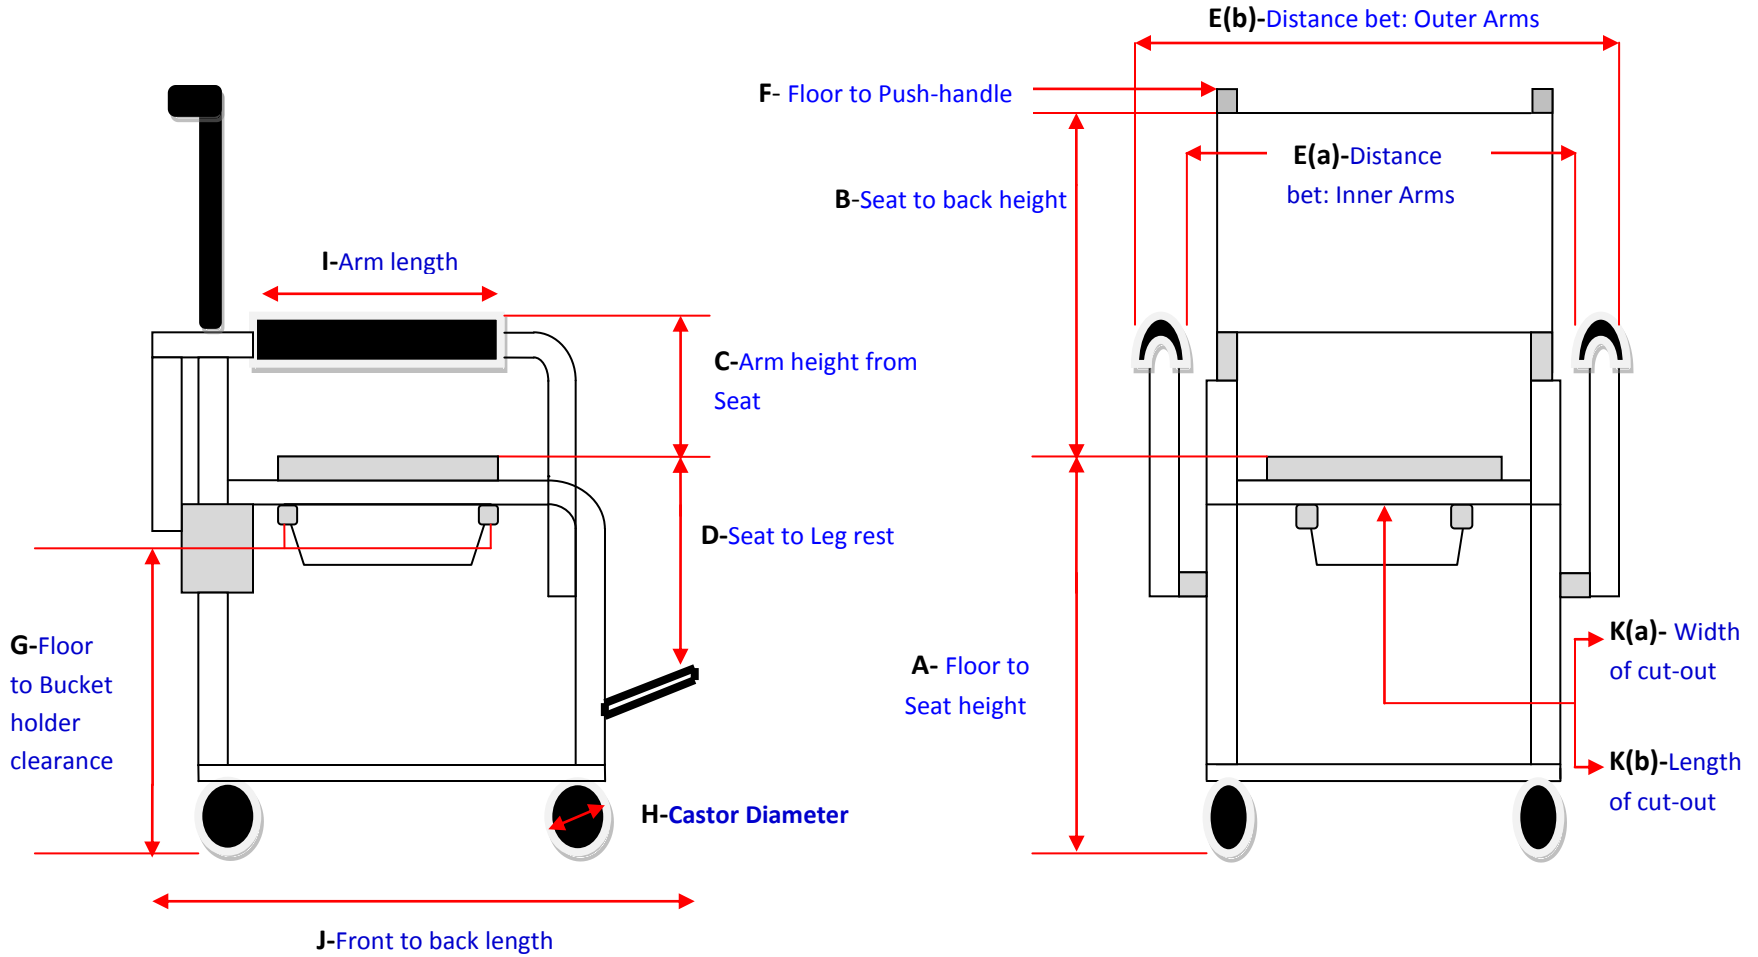

CA-634U

Model: CA-634U

A: 50 cm

D: 30 cm

F: 96 cm

I: 29 cm

B: 41 cm

E (a): 42 cm

G: 43 cm

J: 63 cm

C: 24 cm

E (b): 51 cm

H: 5 inch

K (a): 21.5 cm

(b): 25.5 cm